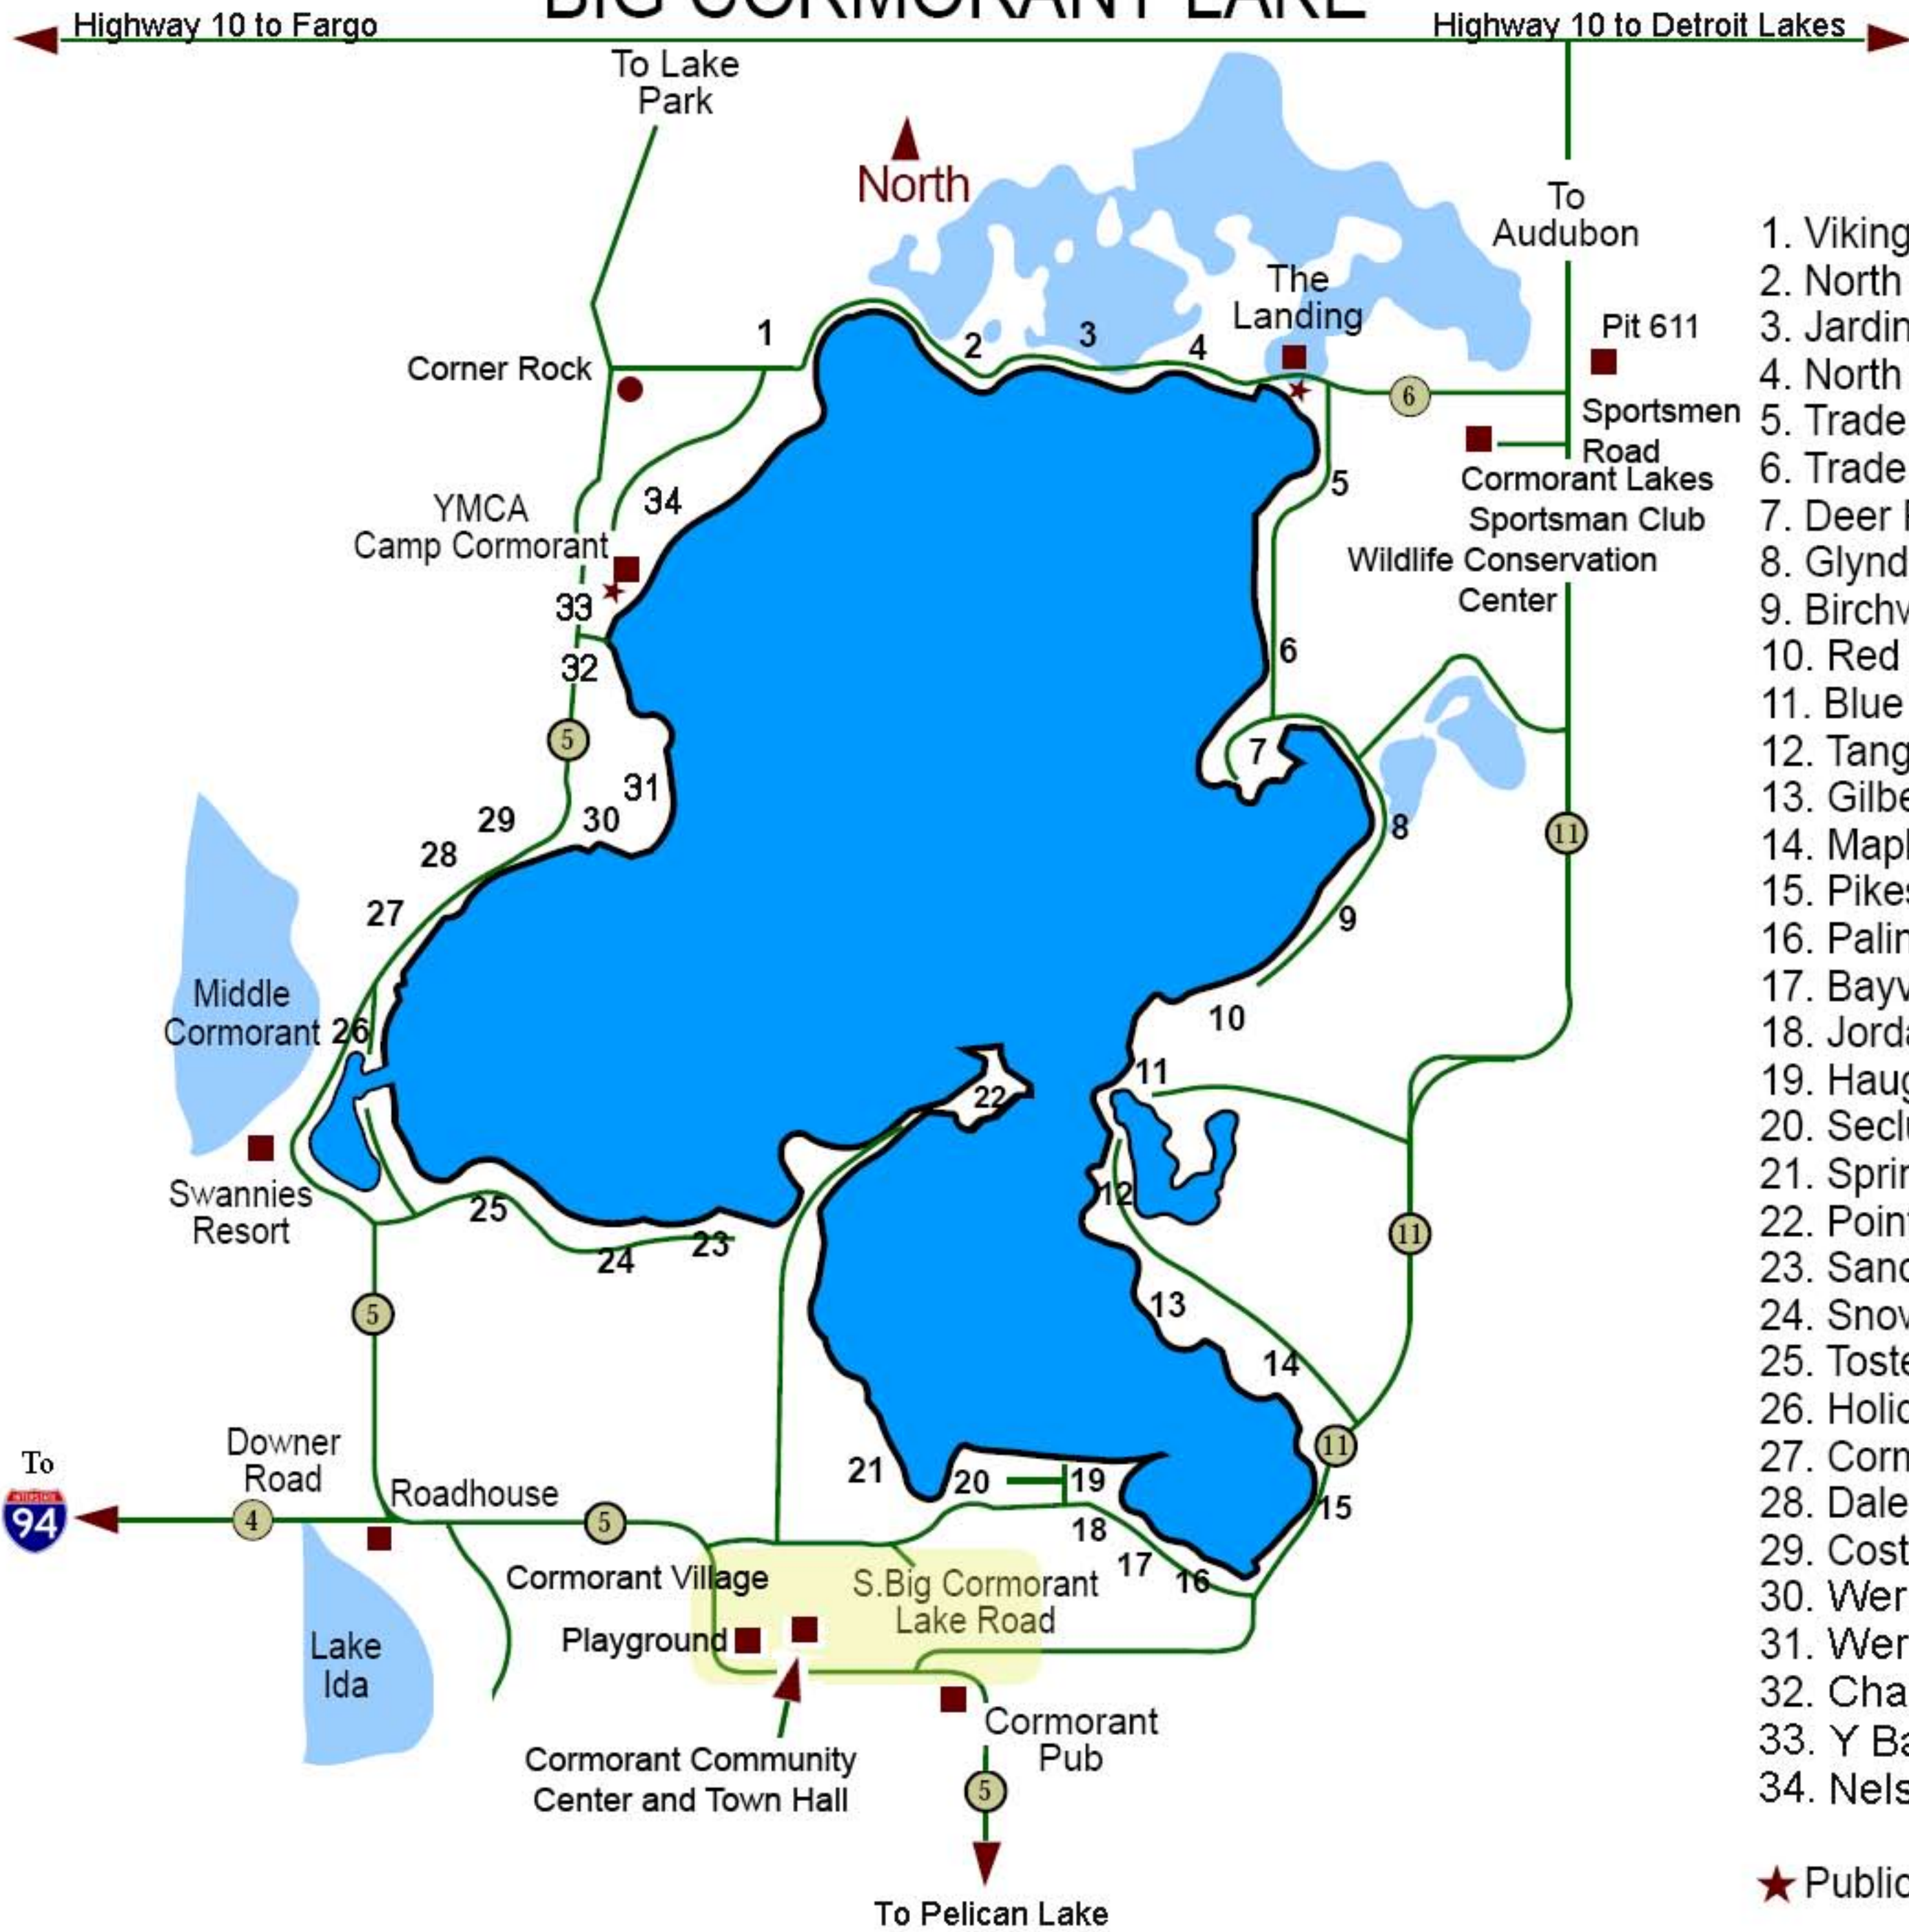

# BIG CORMORANT LAKE

1. Viking Bay
2. North Shore West
3. Jardine Beach
4. North Shore East
5. Trade Winds
6. Trade Winds South
7. Deer Point
8. Glyndon Bay
9. Birchwood Lane
10. Red Elm Ridge
11. Blue Water Bay
12. Tanglewood
13. Gilbertson
14. Mapelodge
15. Pikes Bay Shores
16. Palin
17. Bayview
18. Jordahl
19. Haugen
20. Seclusion Point
21. Spring Creek Bay
22. Point Des Isles
23. Sandy Ridge
24. Snowshoe
25. Tosten Erickson
26. Holiday
27. Cormorant
28. Dale
29. Costello
30. Wermager II
31. Wermager
32. Cha Lisa
33. Y Bay Beach
34. Nelson Bay

★ Public Access